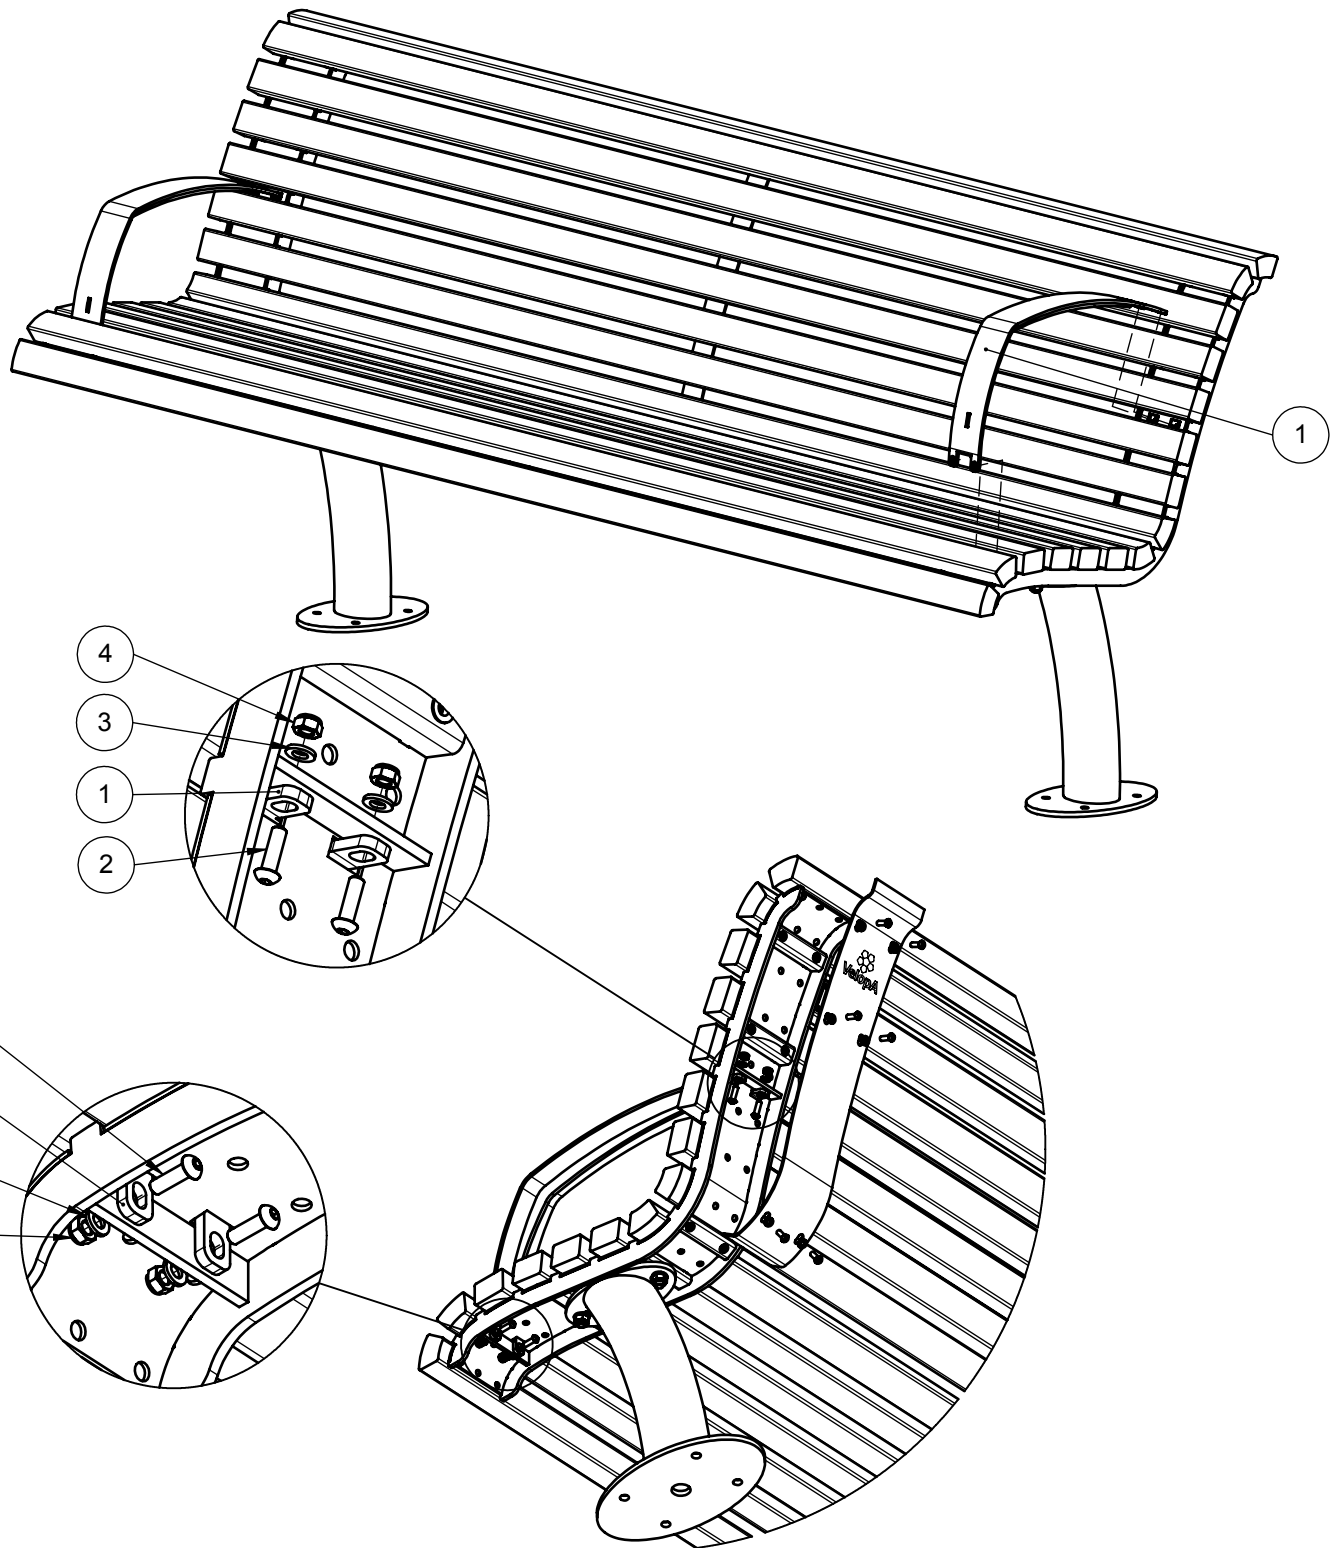

Mounting instruction Raya armrest

MI-98287100

Art.no. -

gvlasveld
13-11-2014 Rev. 00
www.velopa.com

1/1

Pos. no.	Qty.	Art.no.					
1	1	31158050		Arملهuning	Accoudoir	Arملهنه	Arملهrest weldment
2	4		ISO7380 - M6x20	Bolkop met binnenezkant	Vis à tête bombée à six pans creux	Rundkopfschraube mit Innensechskant	Socket button head screw
3	4	54120000	ISO 7089 - M6	Sluitring	Rondelle	Verschlussring	Washer
4	4	54320000	DIN 985 - M6	Borgmoer	Écrou bloquant	Sicherungsmutter	Torque nut